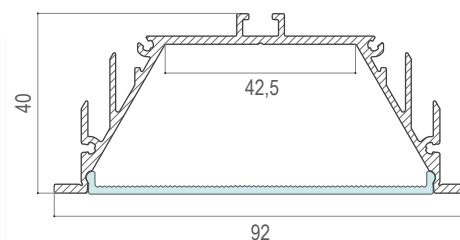

### 280155

Profilo lineare per strip ad alta potenza 40x80 mm con bordo per montaggio a incasso

Alimentazione 24Vdc

Profilo lineare in alluminio dimensioni 80x40 mm con schermo di protezione in materiale plastico trasparente o opaco anche versione prismata antiabbagliamento

#### Flusso Led

Codice	Descrizione	Alimentazione	Potenza Led	Ottica	Flusso Led		
					2700K	3000K	4000K
		V	W		lumen	lumen	lumen
280155.2.027.abc	28 cm 37w/m	24V	10,0	120°	1400	1450	1500
280155.2.054.abc	55 cm 37w/m	24V	20,0	120°	2800	2900	3000
280155.2.081.abc	82 cm 37w/m	24V	30,0	120°	4200	4350	4500
280155.2.108.abc	109 cm 37w/m	24V	40,0	120°	5600	5800	6000
280155.2.135.abc	136 cm 37w/m	24V	50,0	120°	7000	7250	7500
280155.2.162.abc	163 cm 37w/m	24V	60,0	120°	8400	8700	9000
280155.2.189.abc	190 cm 37w/m	24V	70,0	120°	9800	10150	10500
280155.2.216.abc	217cm 37w/m	24V	80,0	120°	11200	11600	12000
280155.2.243.abc	244 cm 37w/m	24V	90,0	120°	12600	13050	13500
280155.2.270.abc	271 cm 37w/m	24V	100,0	120°	14000	14500	15000
280155.2.297.abc	298 cm 37w/m	24V	110,0	120°	15400	15950	16500
280155.SP	Supporto montaggio acciaio						
280155.TA	Terminale Alluminio						