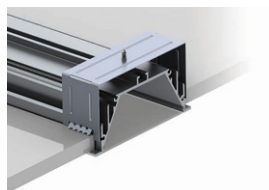

### 280155

Profilo lineare per strip ad alta potenza 40x80 mm con bordo per montaggio a incasso

Alimentazione 24Vdc

Profilo lineare in alluminio dimensioni 80x40 mm con schermo di protezione in materiale plastico trasparente o opaco anche versione prismata antiabbagliamento

Equipaggiato con doppia strip ad alta efficienza da 145 lumen/watt led medi

Alimentazione 24V a tensione costante; dimmerabile con apposito alimentatore/regolatore

Equipaggiato con morsetti automatici per il collegamento all'alimentazione