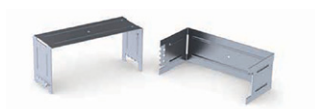

Supporto montaggio in acciaio